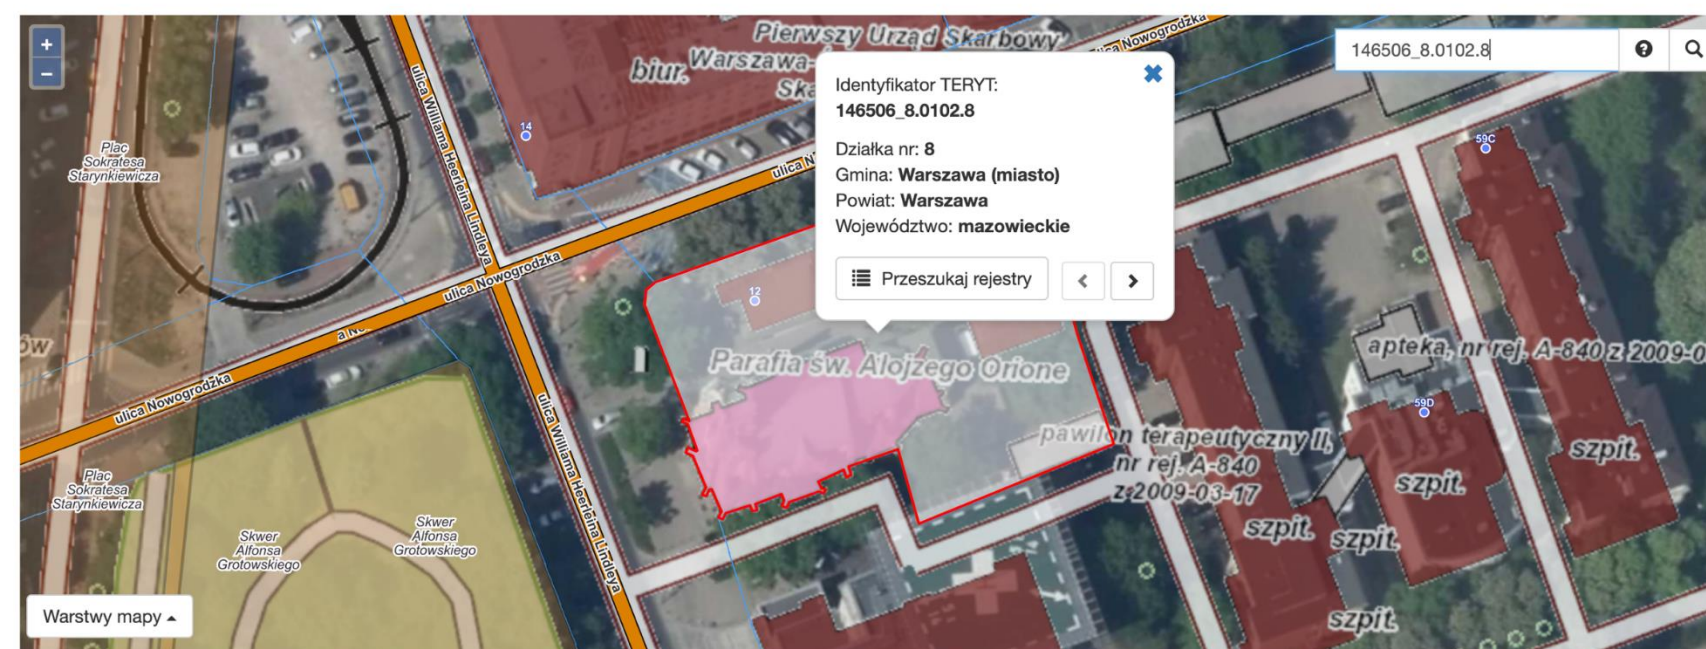

Unia Europejska
Europejski Fundusz Społeczny

Wyszukiwarka publiczna RWDZ

Wyszukiwanie przy pomocy mapy

Aby szybciej znaleźć miejsce, które nas interesuje można skorzystać z wyszukiwarki znajdującej się w prawym górnym rogu mapy. W wyszukiwarce wpisać adres w formie: miasto, ulica numer np. **Warszawa, Krucza 38/42**. Proszę pamiętać, aby po nazwie miejscowości użyć przecinka.

Możliwe jest również wpisanie pełnego numeru działki np. 146510_8.0502.94/2 lub 146510_8.0502.AR_10.94/2 jeśli działka posiada arkusz mapy.

Jak zacząć korzystać z wyszukiwarki?

www.wyszukiwarka.gunb.gov.pl